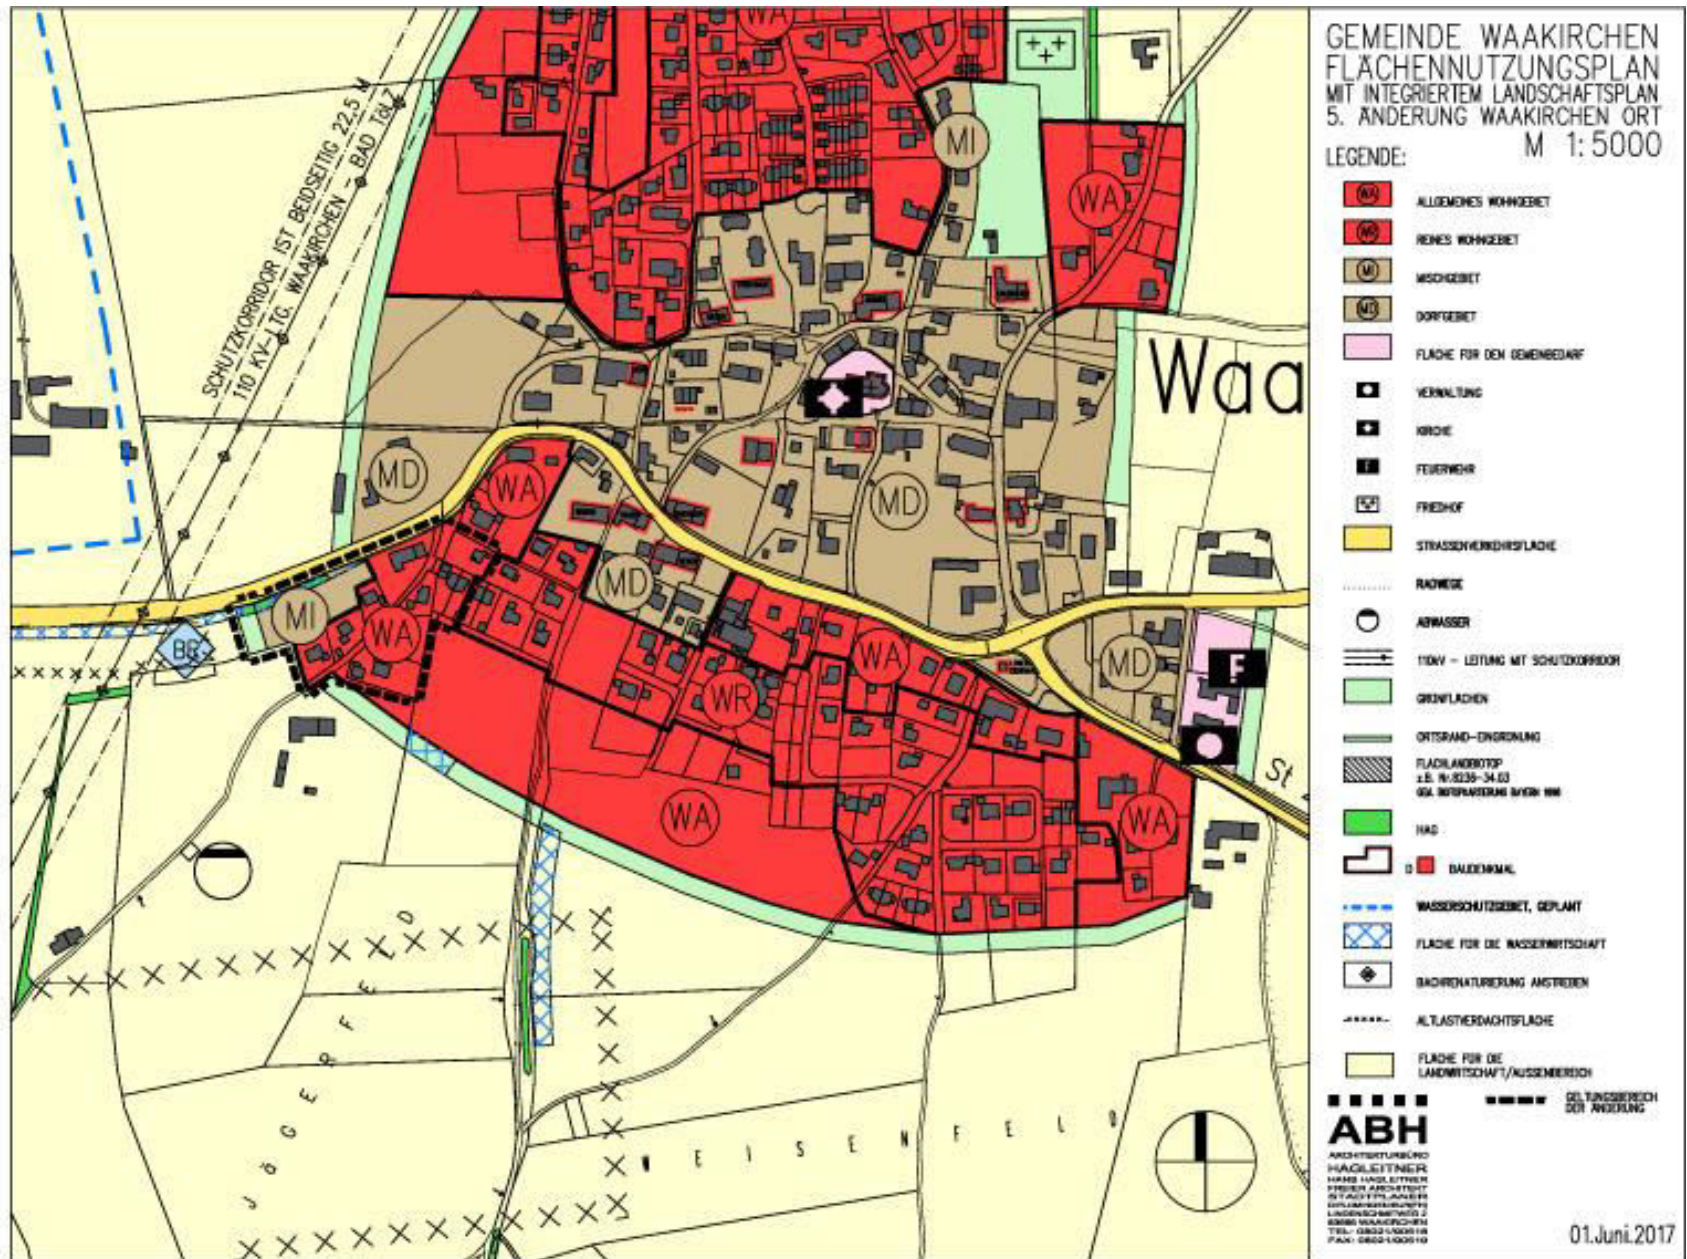

Luftbild mit Umgriff

Flächennutzungsplan Waakirchen Ausschnitt Ortsmitte

Lageplan

Tiefgarage

Lageplan Dachdraufsicht

Ansicht vom Lindenschmitweg aus

Eingang Dorfplatz Süd

Dorfplatz vom Balkon

Dorfplatz nach Süd-Osten

Sonnenuntergang West

Nachtstimmung von Süd-Westen

Abendstimmung Dorfplatz von Nord-Osten

Otto Wesendonck „Kern und Schale“