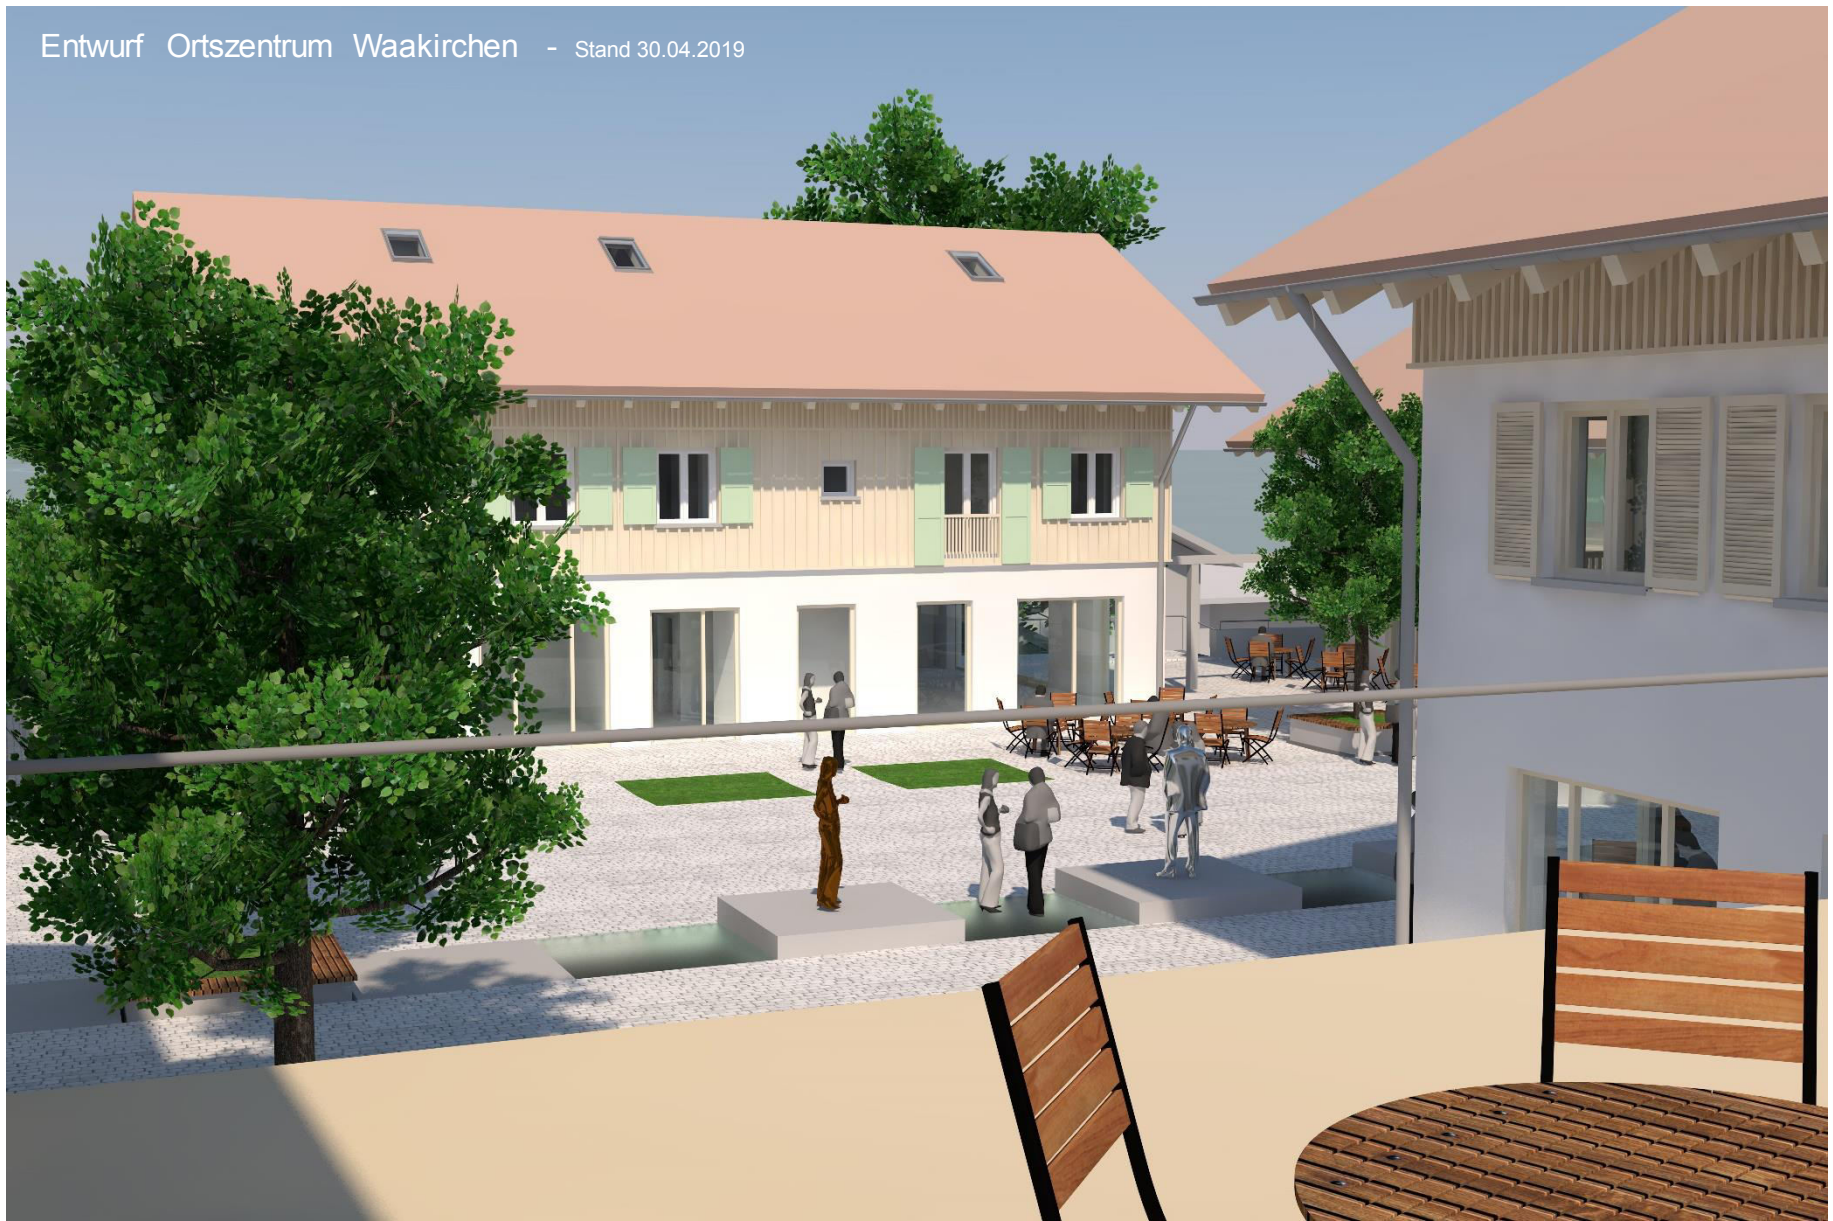

Luftbild mit Umgriff

Flächennutzungsplan Waakirchen Ausschnitt Ortsmitte

Lageplan

Tiefgarage

Lageplan Dachdraufsicht

Ansicht vom Lindenschmitweg aus

Eingang Dorfplatz Süd

Dorfplatz vom Balkon

Dorfplatz nach Süd-Osten

Sonnenuntergang West

Nachtstimmung von Süd-Westen

Abendstimmung Dorfplatz von Nord-Osten

Otto Wesendonck „Kern und Schale“