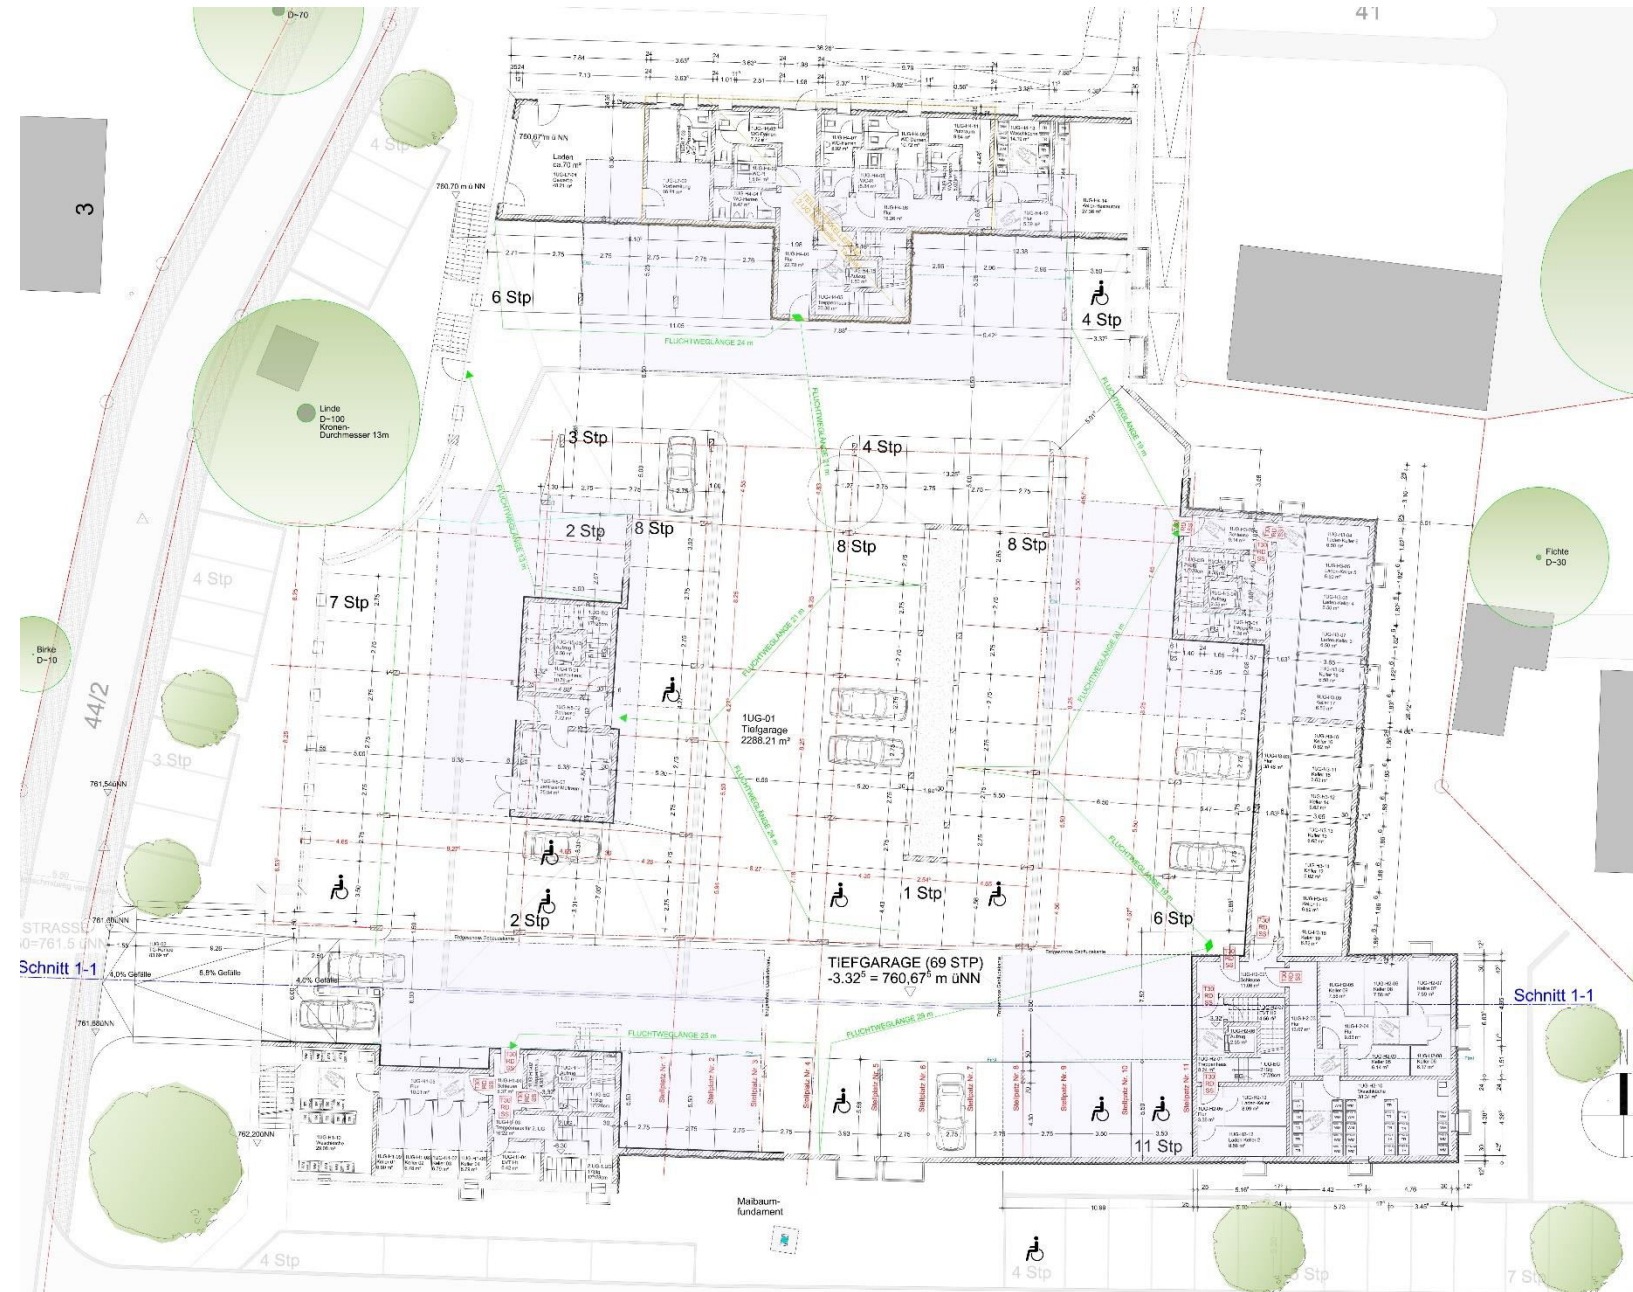

Luftbild mit Umgriff

Flächennutzungsplan Waakirchen Ausschnitt Ortsmitte

Lageplan

Tiefgarage

Lageplan Dachdraufsicht

Ansicht vom Lindenschmitweg aus

Eingang Dorfplatz Süd

Dorfplatz vom Balkon

Dorfplatz nach Süd-Osten

Sonnenuntergang West

Nachtstimmung von Süd-Westen

Abendstimmung Dorfplatz von Nord-Osten

Otto Wesendonck „Kern und Schale“