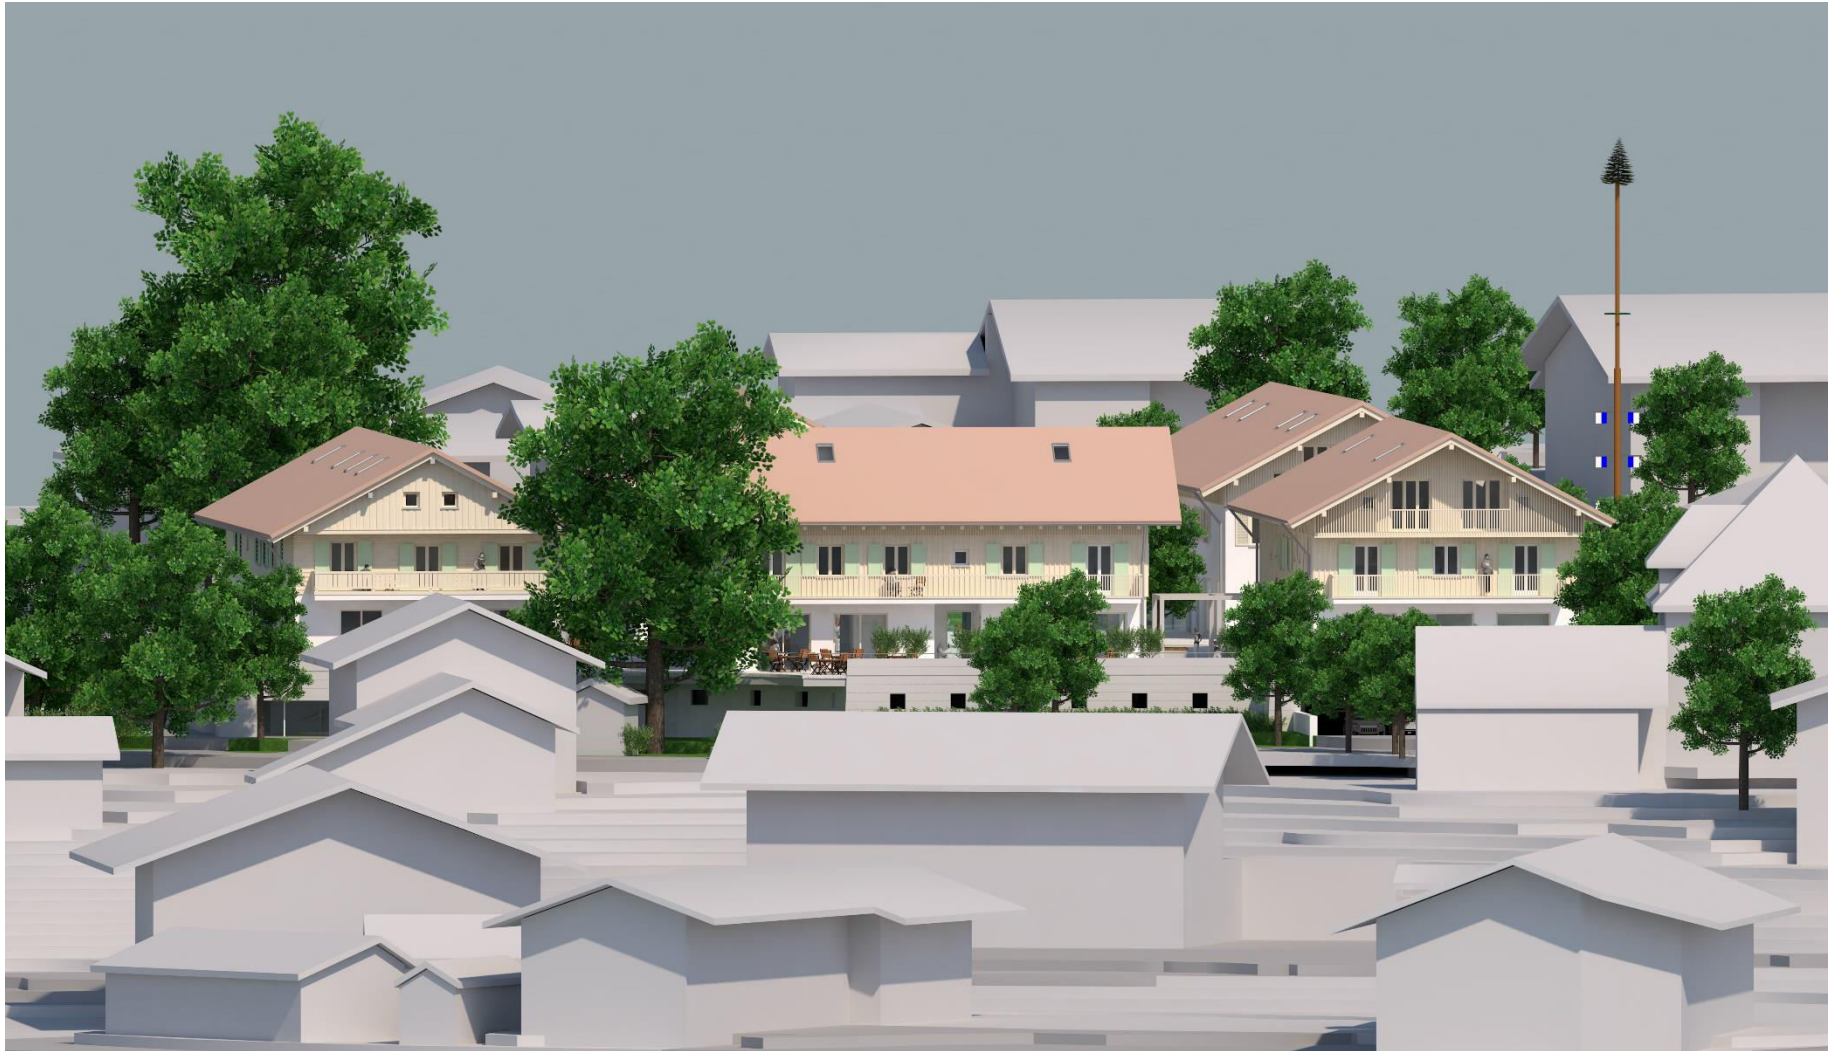

Luftbild mit Umgriff

Flächennutzungsplan Waakirchen Ausschnitt Ortsmitte

Lageplan

Tiefgarage

Lageplan Dachdraufsicht

Ansicht vom Lindenschmitweg aus

Eingang Dorfplatz Süd

Dorfplatz vom Balkon

Dorfplatz nach Süd-Osten

Sonnenuntergang West

Nachtstimmung von Süd-Westen

Abendstimmung Dorfplatz von Nord-Osten

Otto Wesendonck „Kern und Schale“