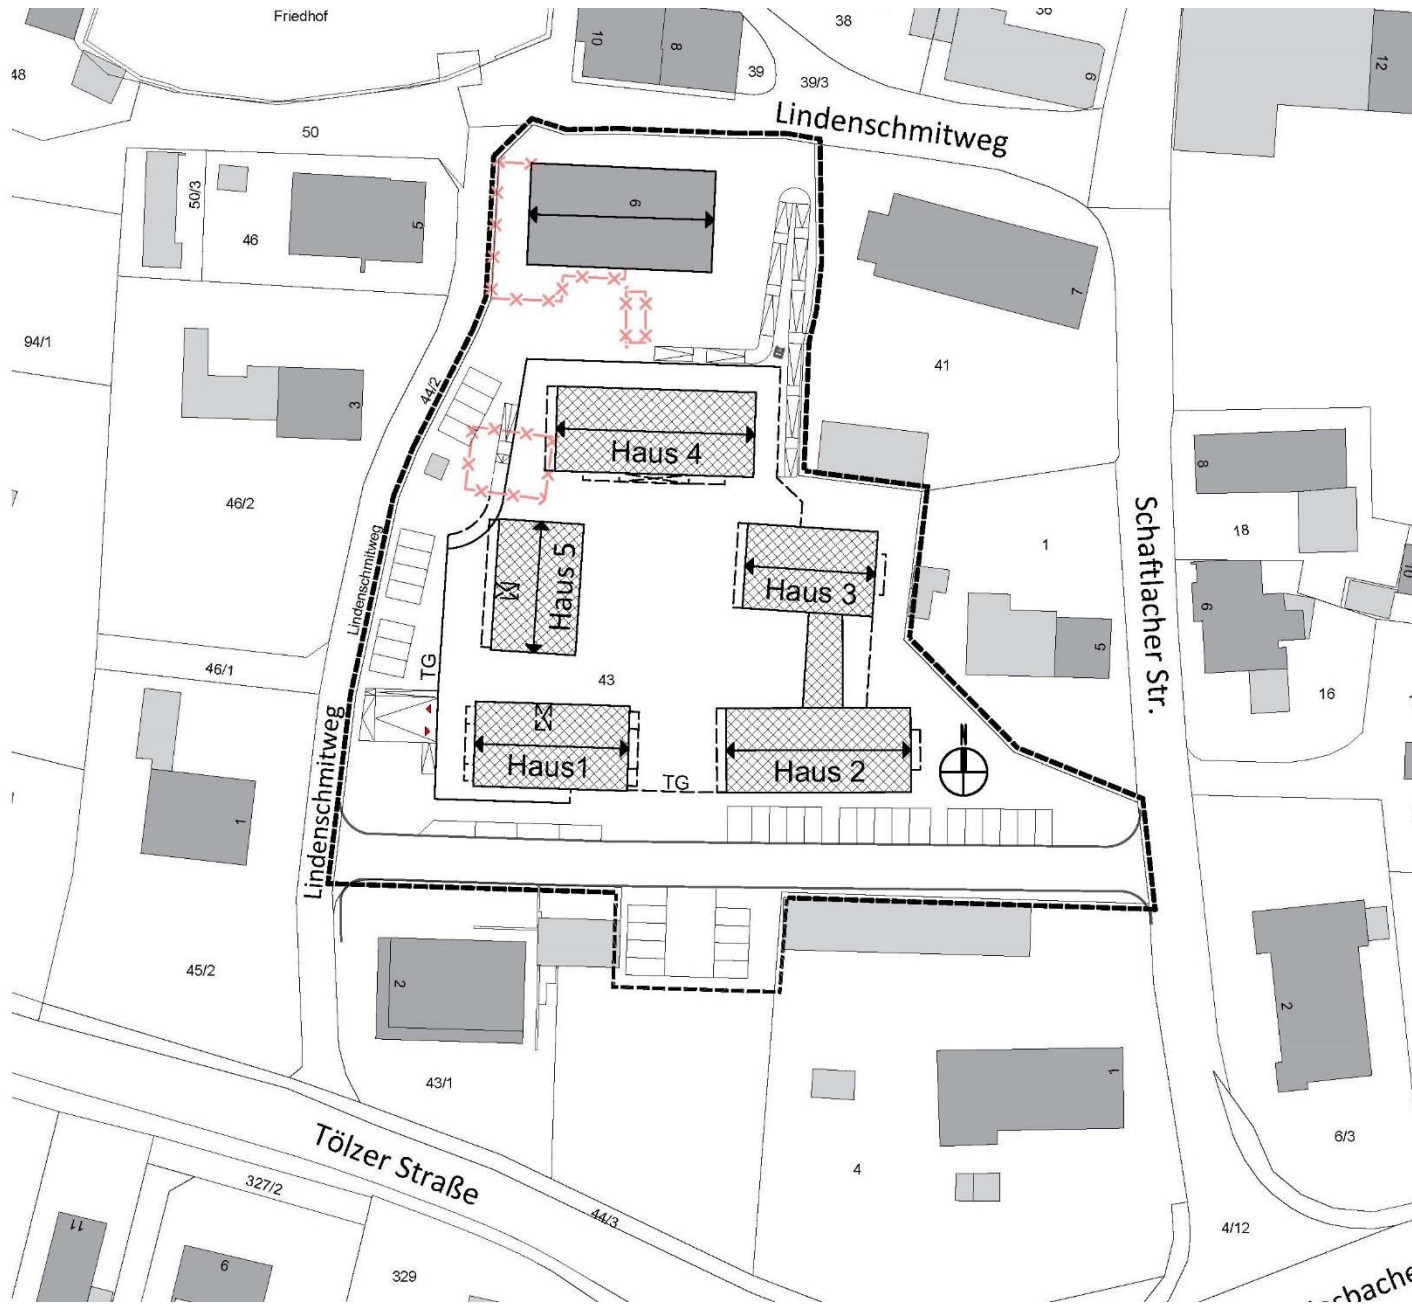

Luftbild mit Umgriff

Flächennutzungsplan Waakirchen Ausschnitt Ortsmitte

Lageplan

Tiefgarage

Lageplan Dachdraufsicht

Ansicht vom Lindenschmitweg aus

Eingang Dorfplatz Süd

Dorfplatz vom Balkon

Dorfplatz nach Süd-Osten

Sonnenuntergang West

Nachtstimmung von Süd-Westen

Abendstimmung Dorfplatz von Nord-Osten

Otto Wesendonck „Kern und Schale“