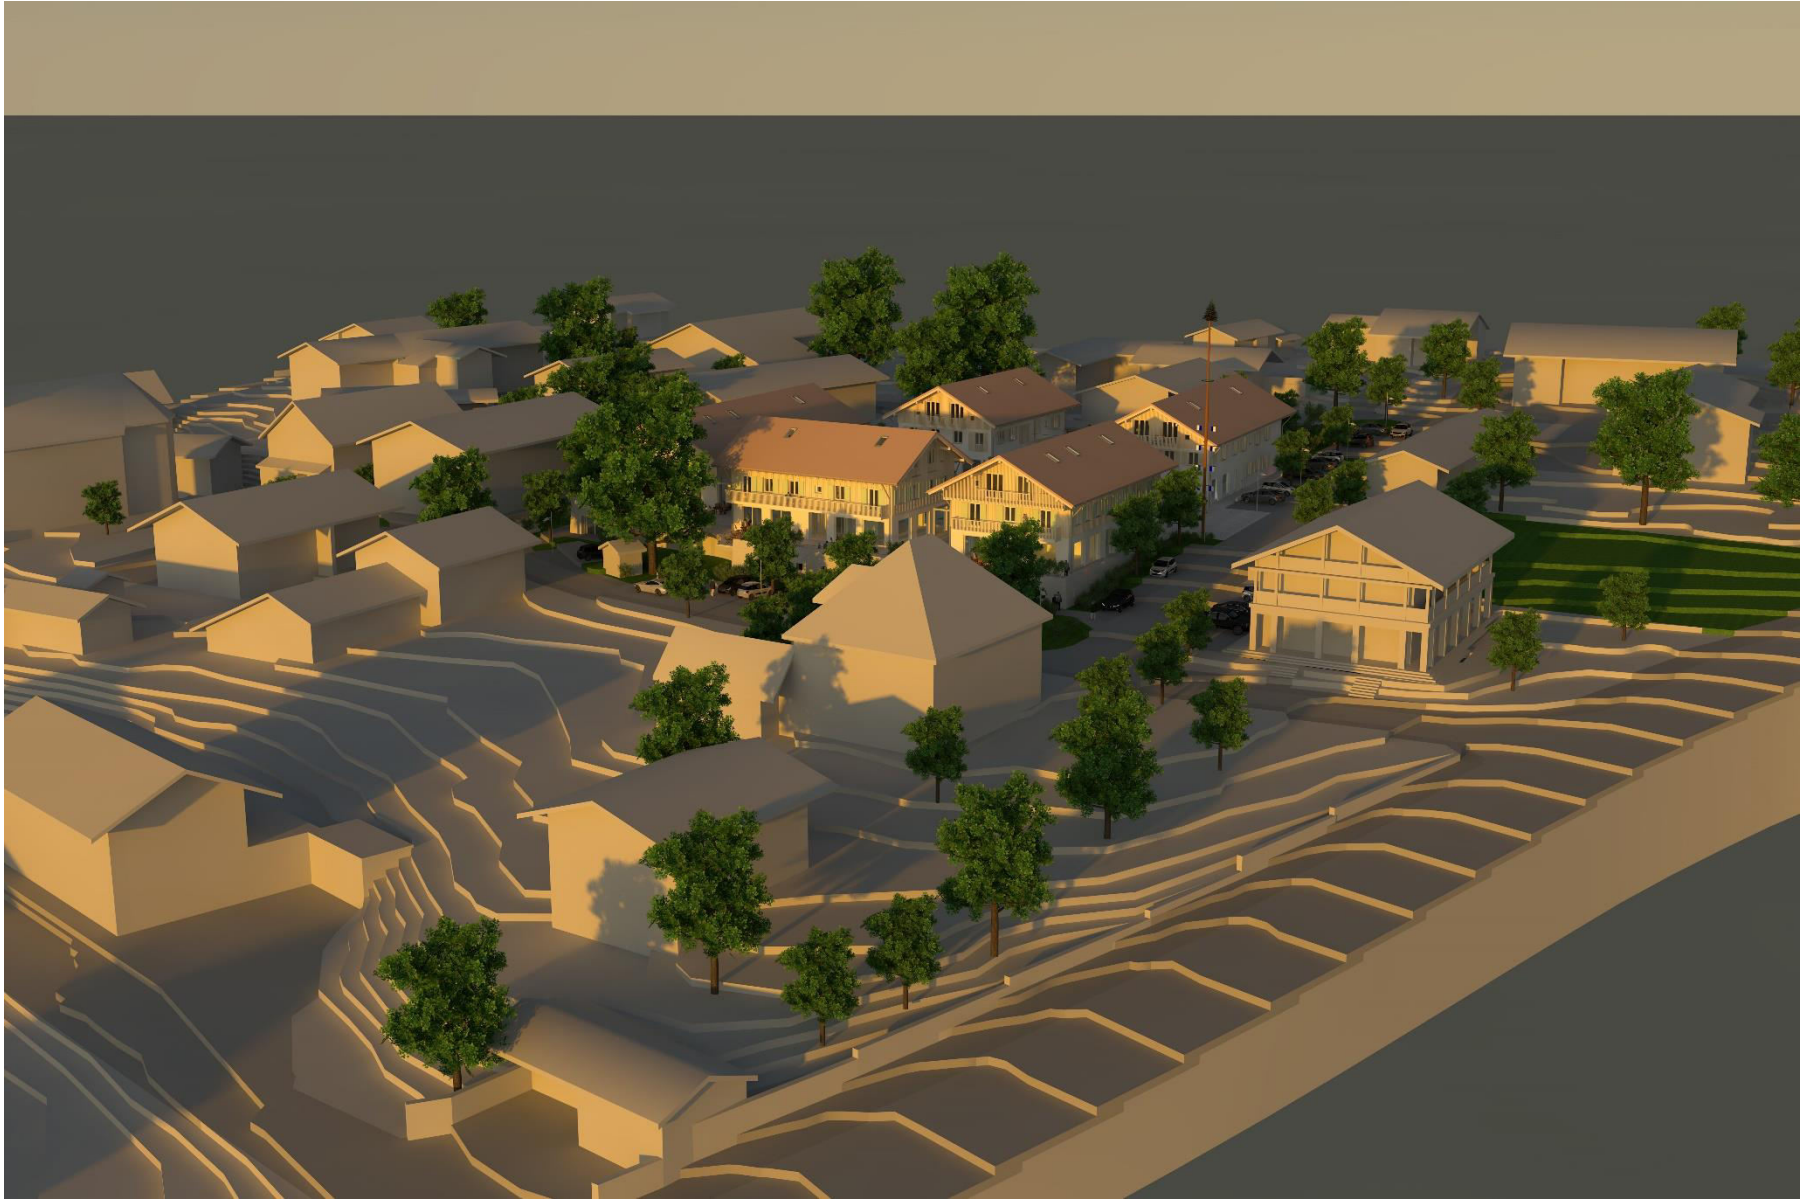

Luftbild mit Umgriff

Flächennutzungsplan Waakirchen Ausschnitt Ortsmitte

Lageplan

Tiefgarage

Lageplan Dachdraufsicht

Ansicht vom Lindenschmitweg aus

Eingang Dorfplatz Süd

Dorfplatz vom Balkon

Dorfplatz nach Süd-Osten

Sonnenuntergang West

Nachtstimmung von Süd-Westen

Abendstimmung Dorfplatz von Nord-Osten

Otto Wesendonck „Kern und Schale“