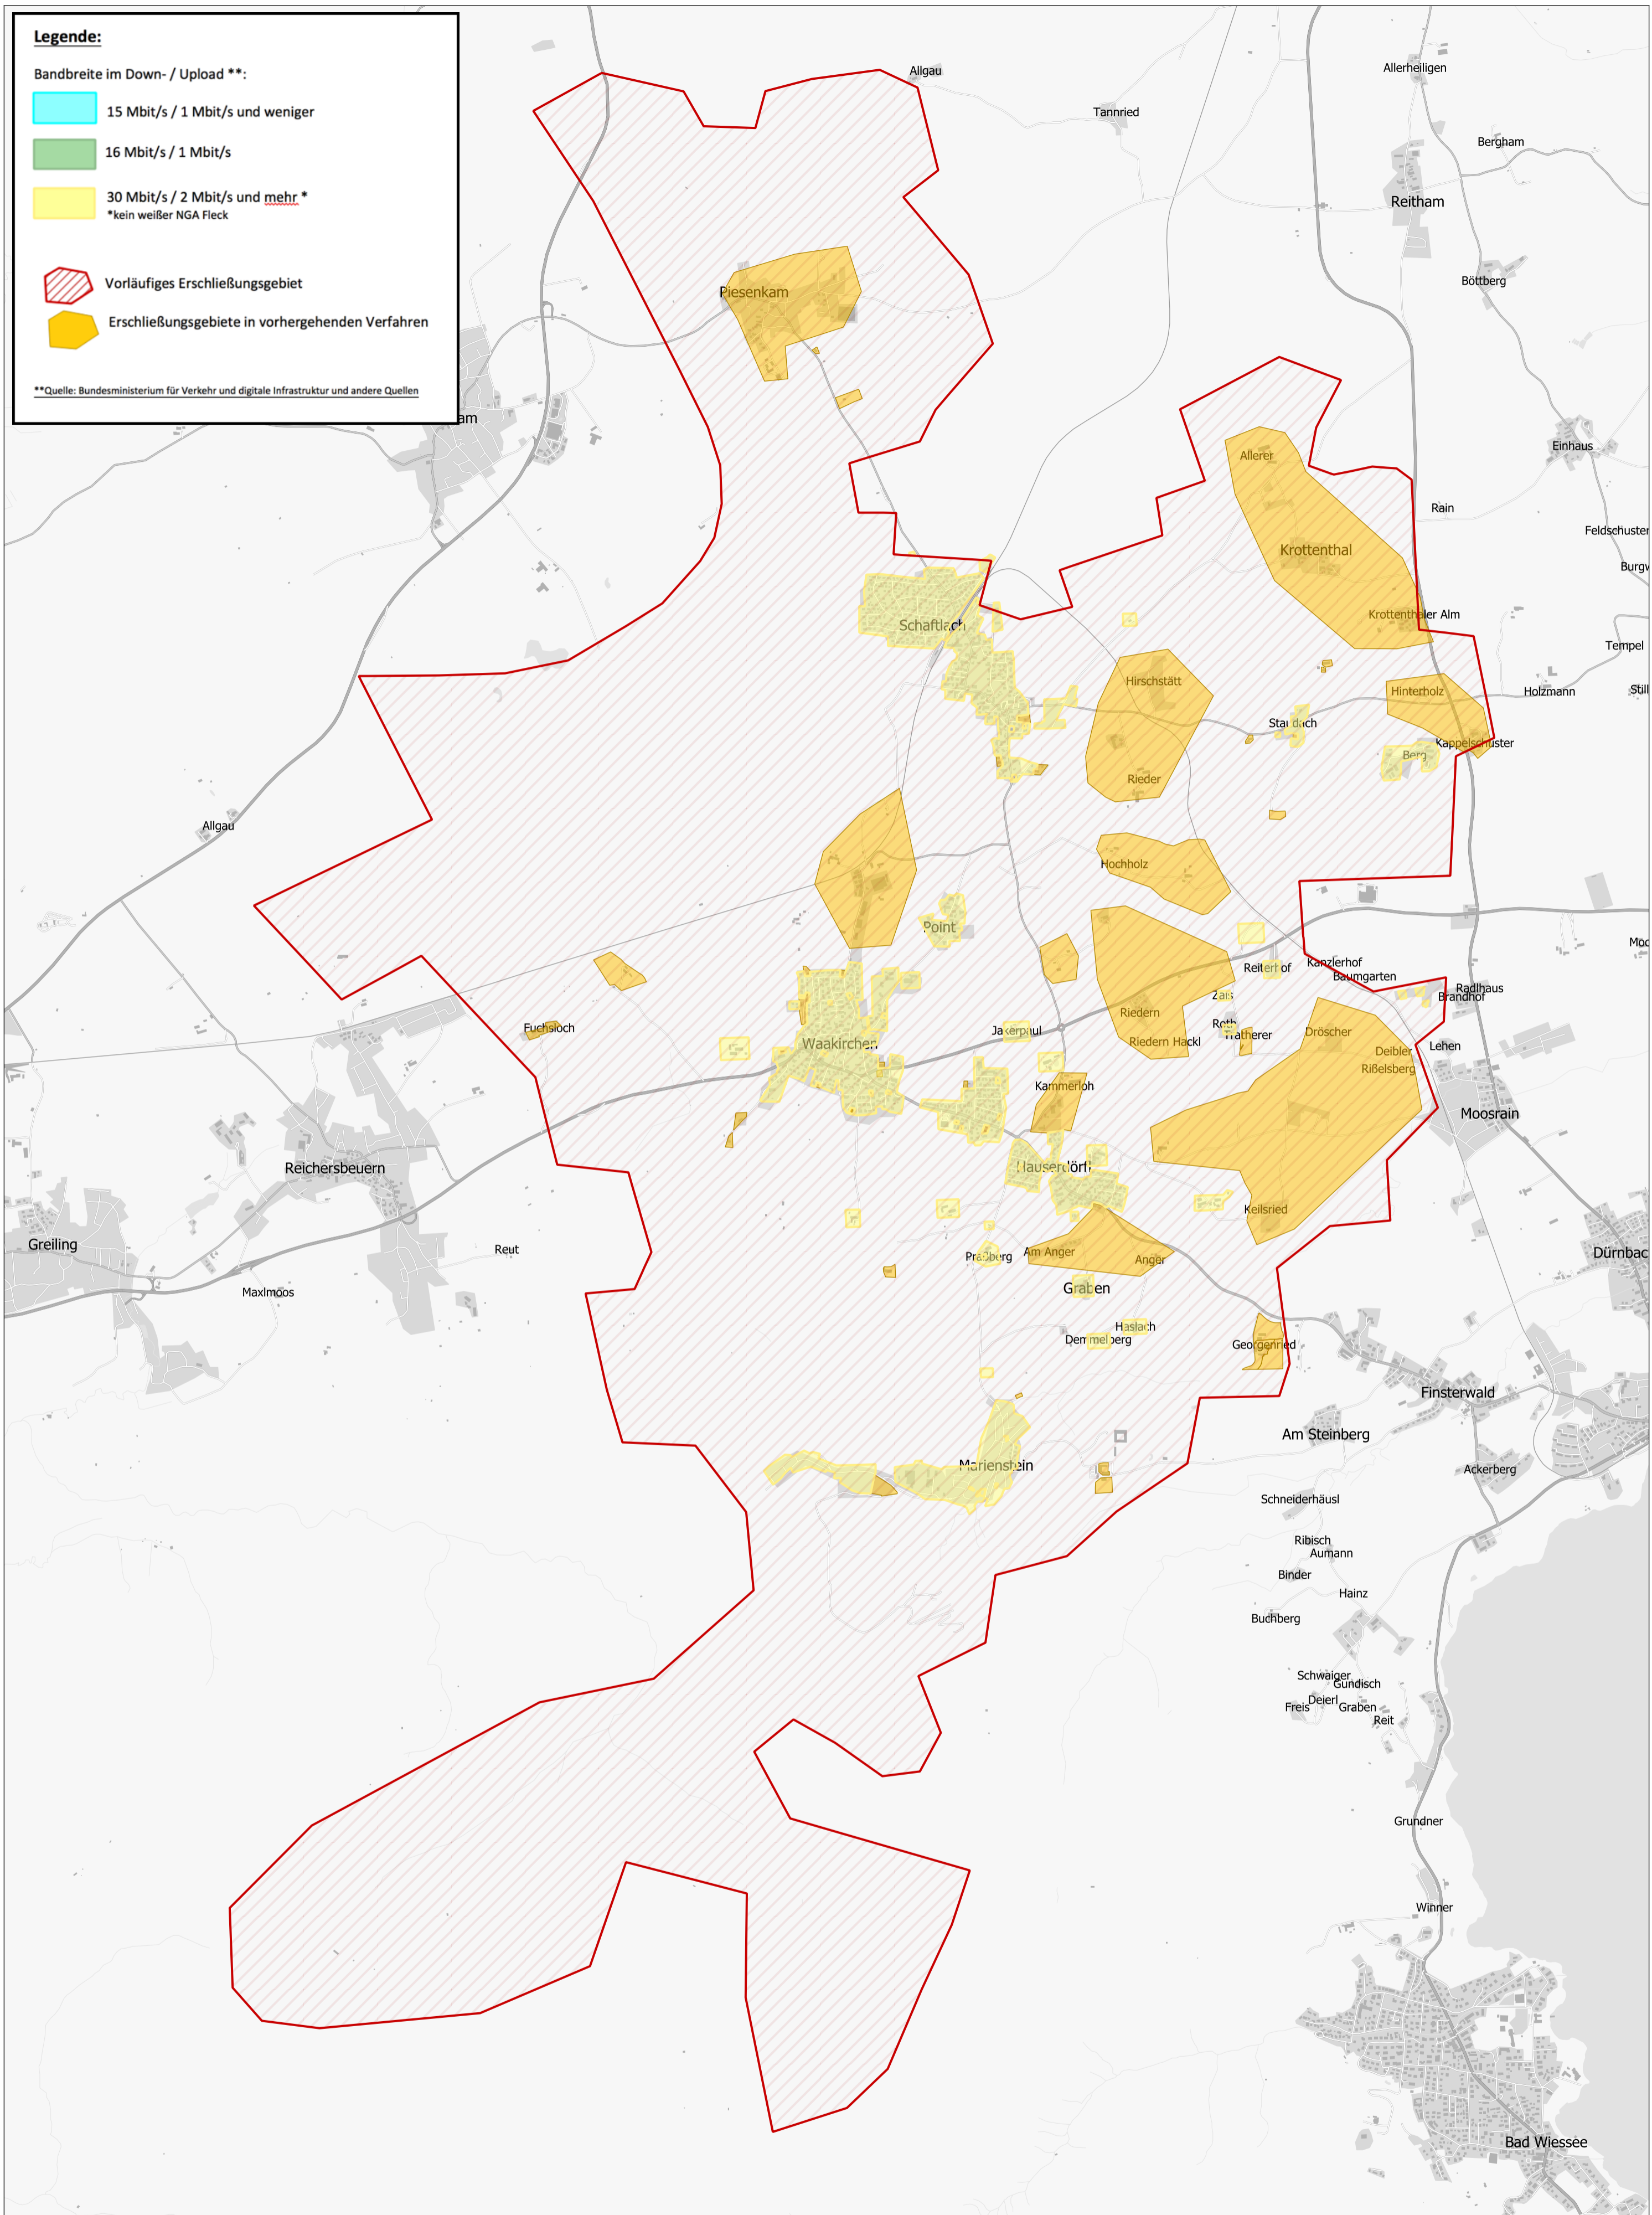

Legende:

Bandbreite im Down- / Upload **:

15 Mbit/s / 1 Mbit/s und weniger

16 Mbit/s / 1 Mbit/s

30 Mbit/s / 2 Mbit/s und mehr *
*kein weißer NGA Fleck

Vorläufiges Erschließungsgebiet

Erschließungsgebiete in vorvergehenden Verfahren

**Quelle: Bundesministerium für Verkehr und digitale Infrastruktur und andere Quellen

Gemeinde Waakirchen
Ist-Versorgung
Stand: vor der Markterkundung

Corwese GmbH
Erstellt von: Müller
Erstellt am: 27.09.2019
Maßstab 1:24787

Geobasisdaten: © Bayerische Vermessungsverwaltung