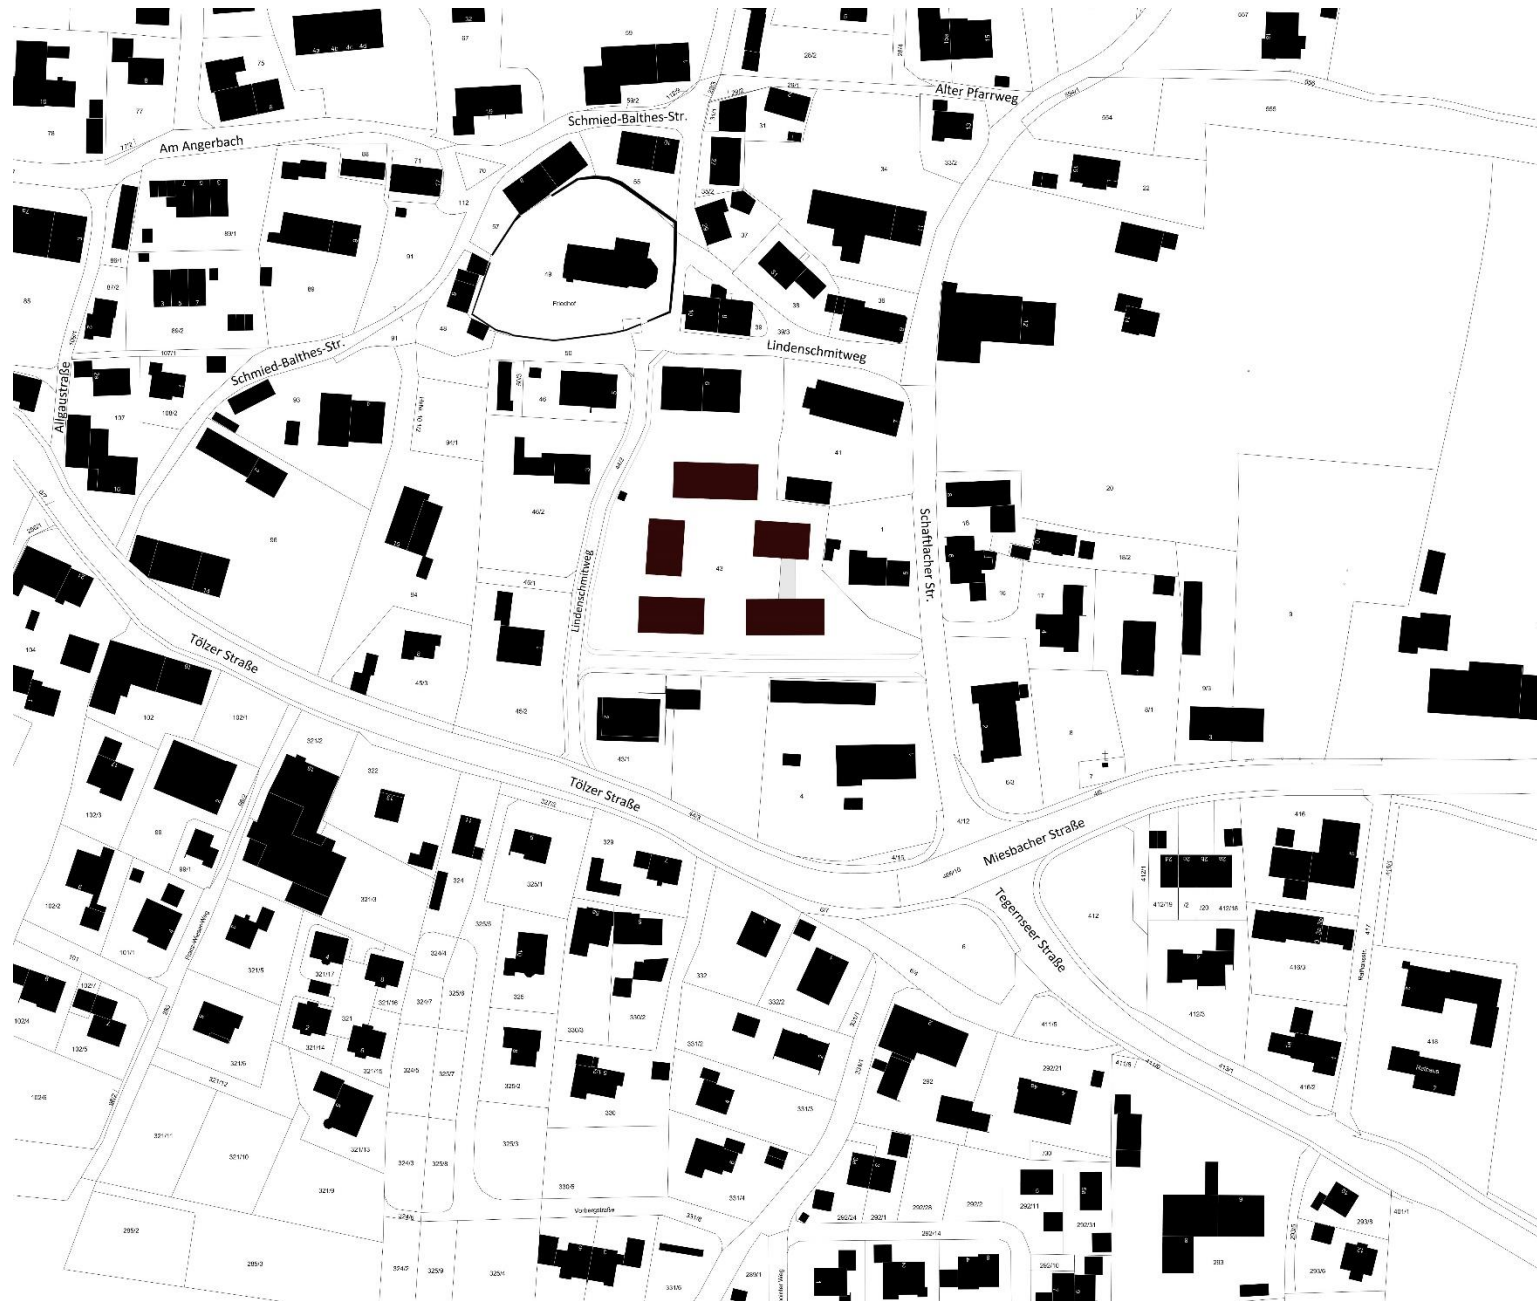

Luftbild mit Umgriff

Flächennutzungsplan Waakirchen Ausschnitt Ortsmitte

Städtebauliche Einfügung – zum Vergleich Marktplatz Miesbach

Tiefgarage

Ansicht vom Lindenschmitweg aus

Dorfplatz vom Balkon

Dorfplatz nach Süd-Osten

Abendstimmung Dorfplatz von Nord-Osten

Otto Wesendonck „Kern und Schale“