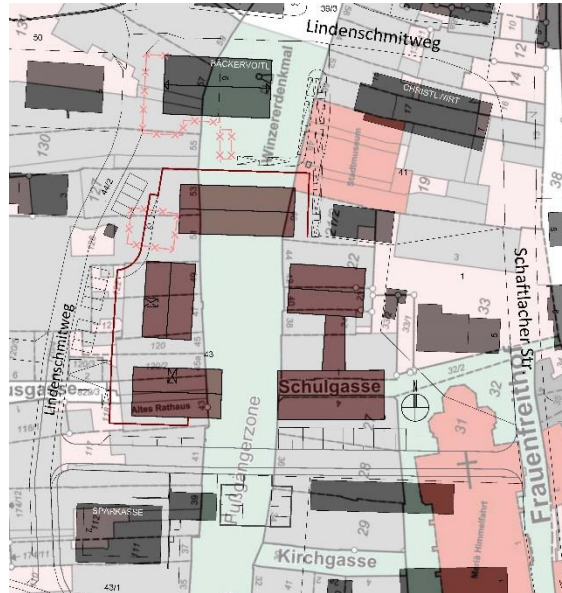

Luftbild mit Umgriff

Flächennutzungsplan Waakirchen Ausschnitt Ortsmitte

Städtebauliche Einfügung – zum Vergleich Marktplatz Miesbach

Tiefgarage

Ansicht vom Lindenschmitweg aus

Dorfplatz vom Balkon

Dorfplatz nach Süd-Osten

Abendstimmung Dorfplatz von Nord-Osten

Otto Wesendonck „Kern und Schale“