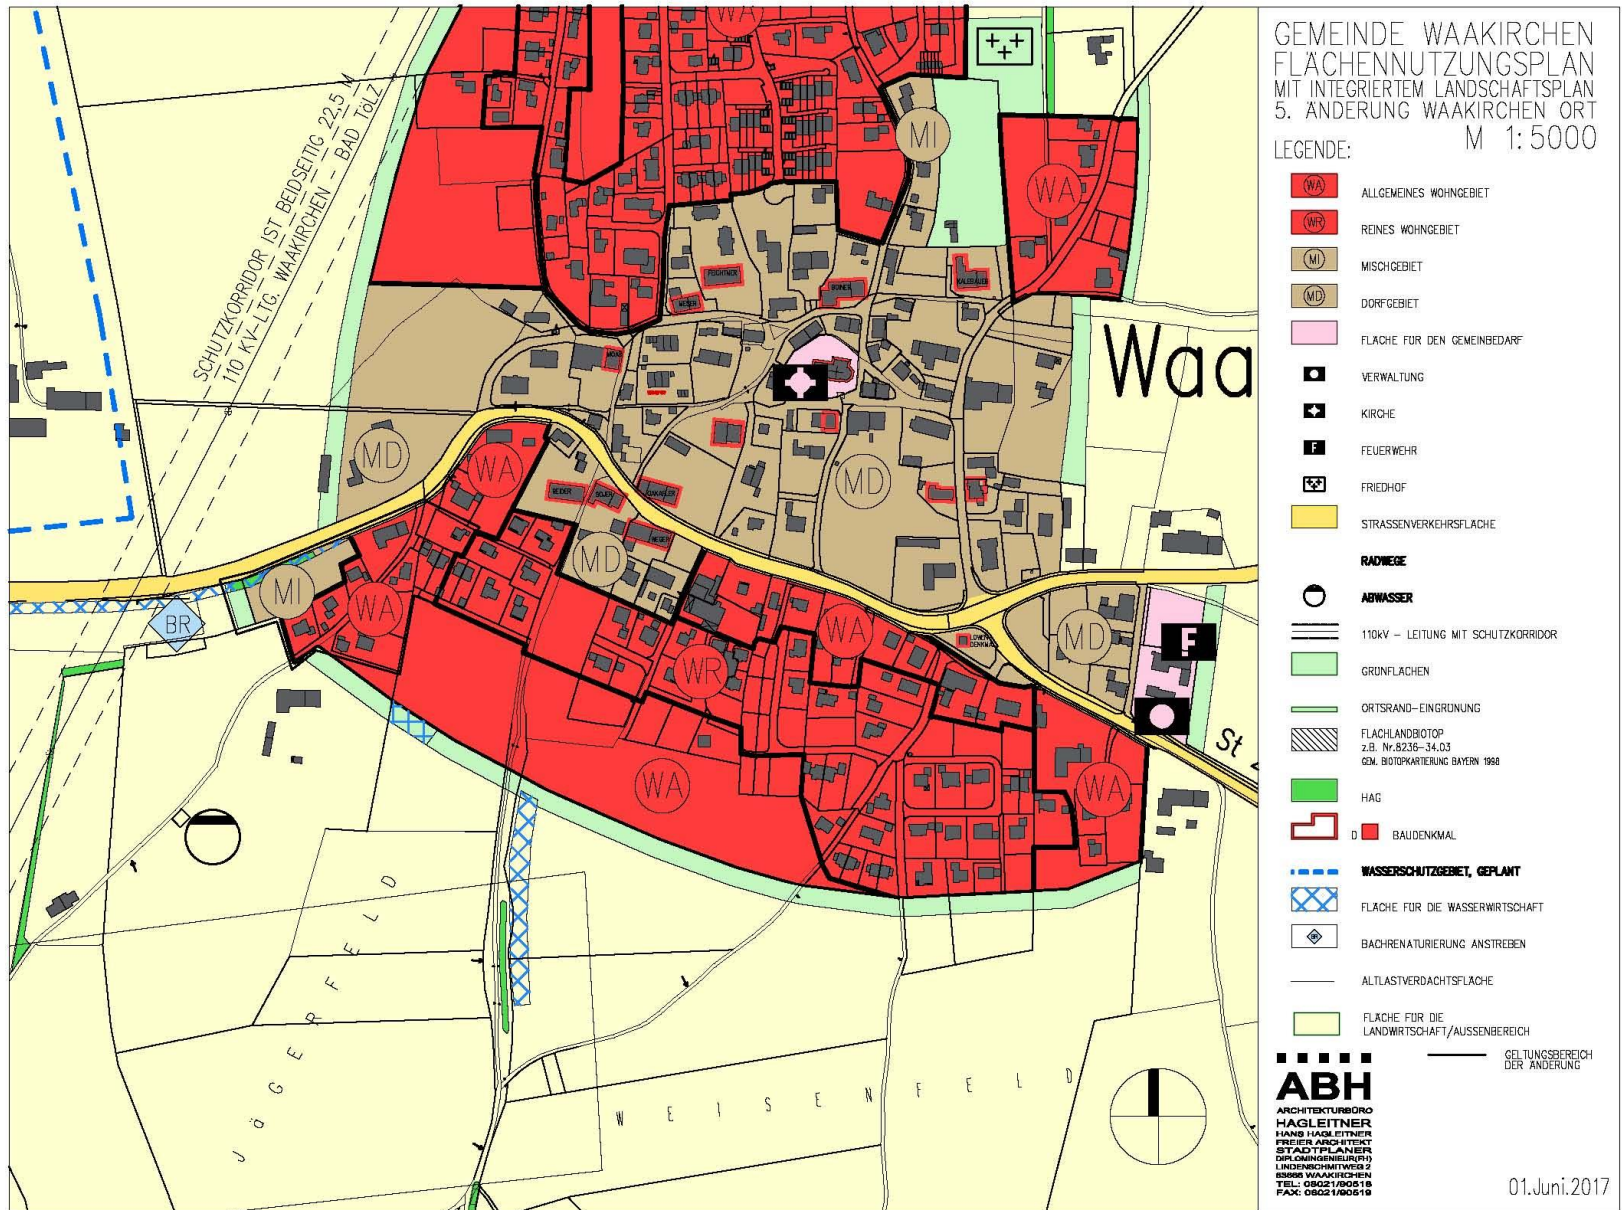

Luftbild mit Umgriff

Flächennutzungsplan Waakirchen Ausschnitt Ortsmitte

Städtebauliche Einfügung – zum Vergleich Marktplatz Miesbach

Tiefgarage

Ansicht vom Lindenschmitweg aus

Dorfplatz vom Balkon

Dorfplatz nach Süd-Osten

Abendstimmung Dorfplatz von Nord-Osten

Otto Wesendonck „Kern und Schale“