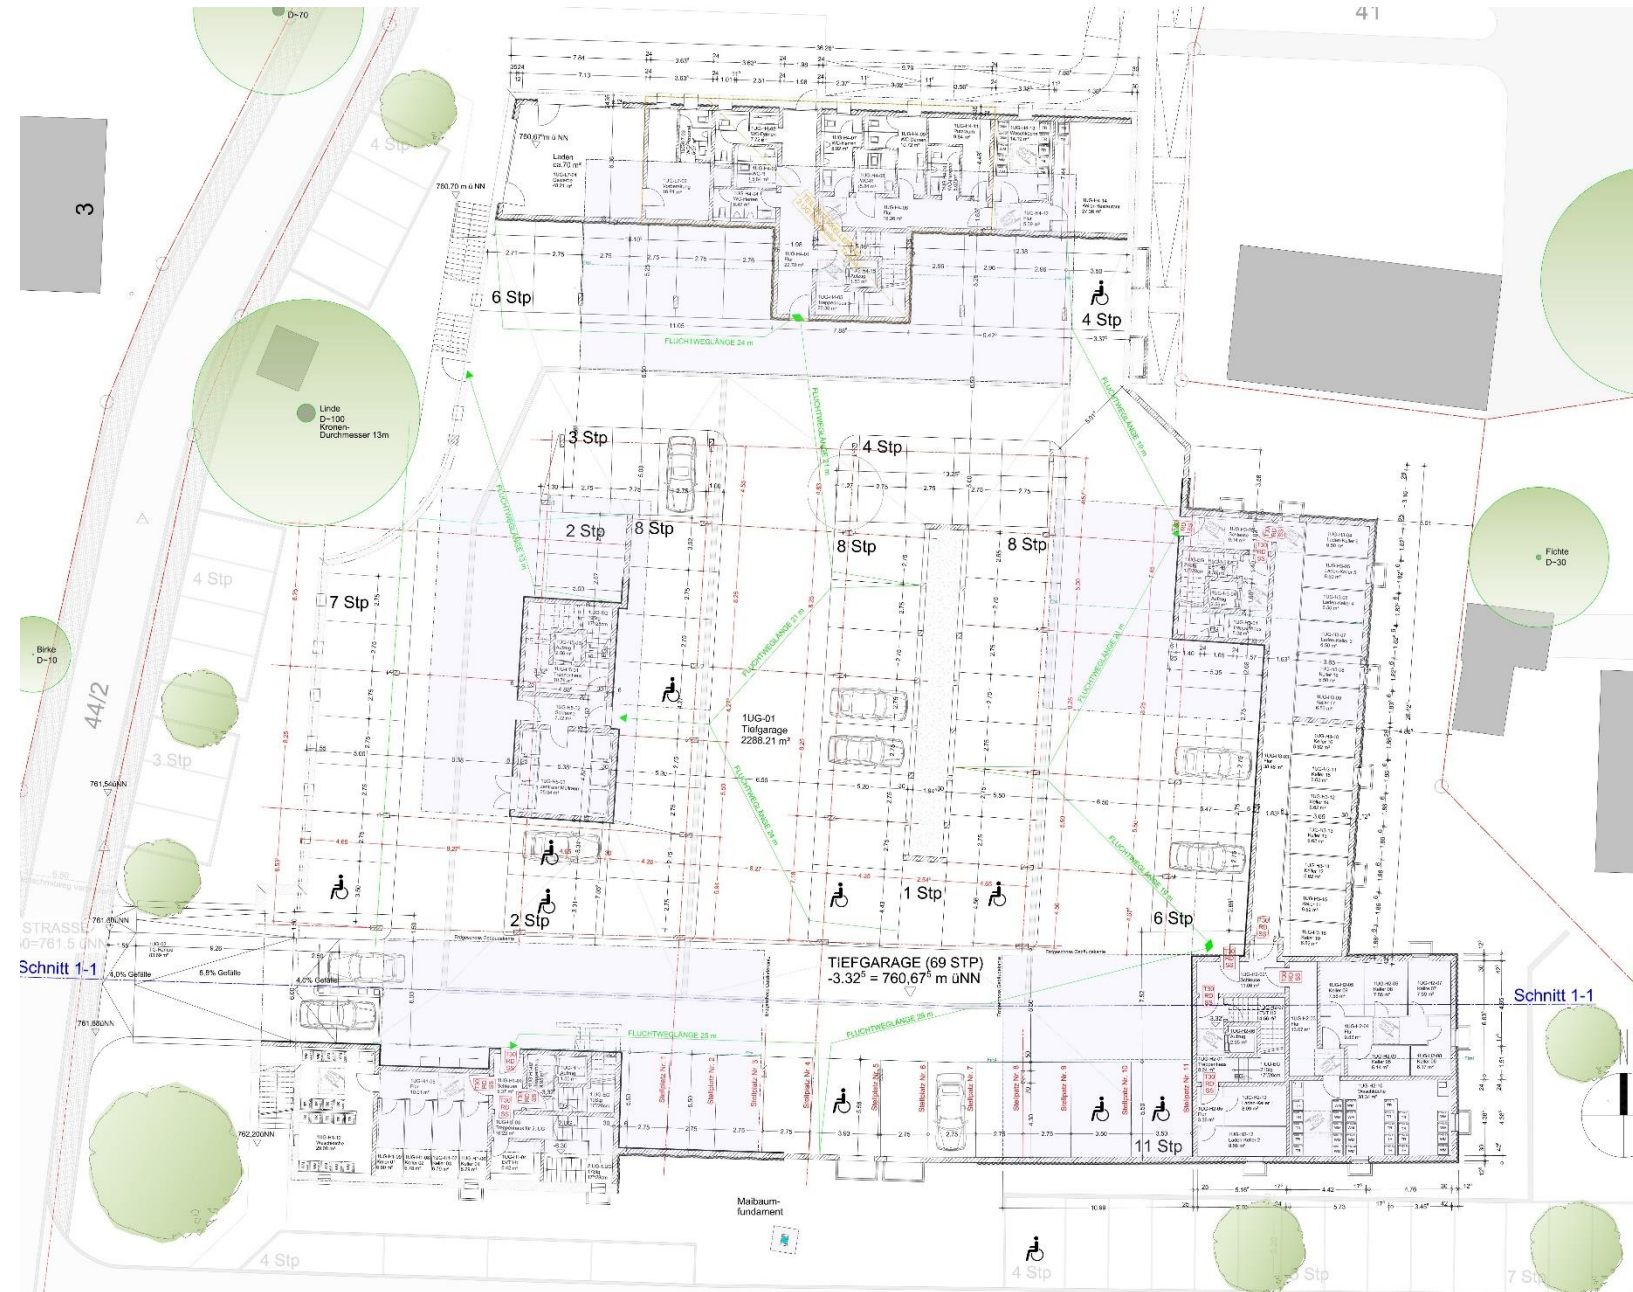

Luftbild mit Umgriff

Flächennutzungsplan Waakirchen Ausschnitt Ortsmitte

Städtebauliche Einfügung – zum Vergleich Marktplatz Miesbach

Tiefgarage

Ansicht vom Lindenschmitweg aus

Dorfplatz vom Balkon

Dorfplatz nach Süd-Osten

Abendstimmung Dorfplatz von Nord-Osten

Otto Wesendonck „Kern und Schale“