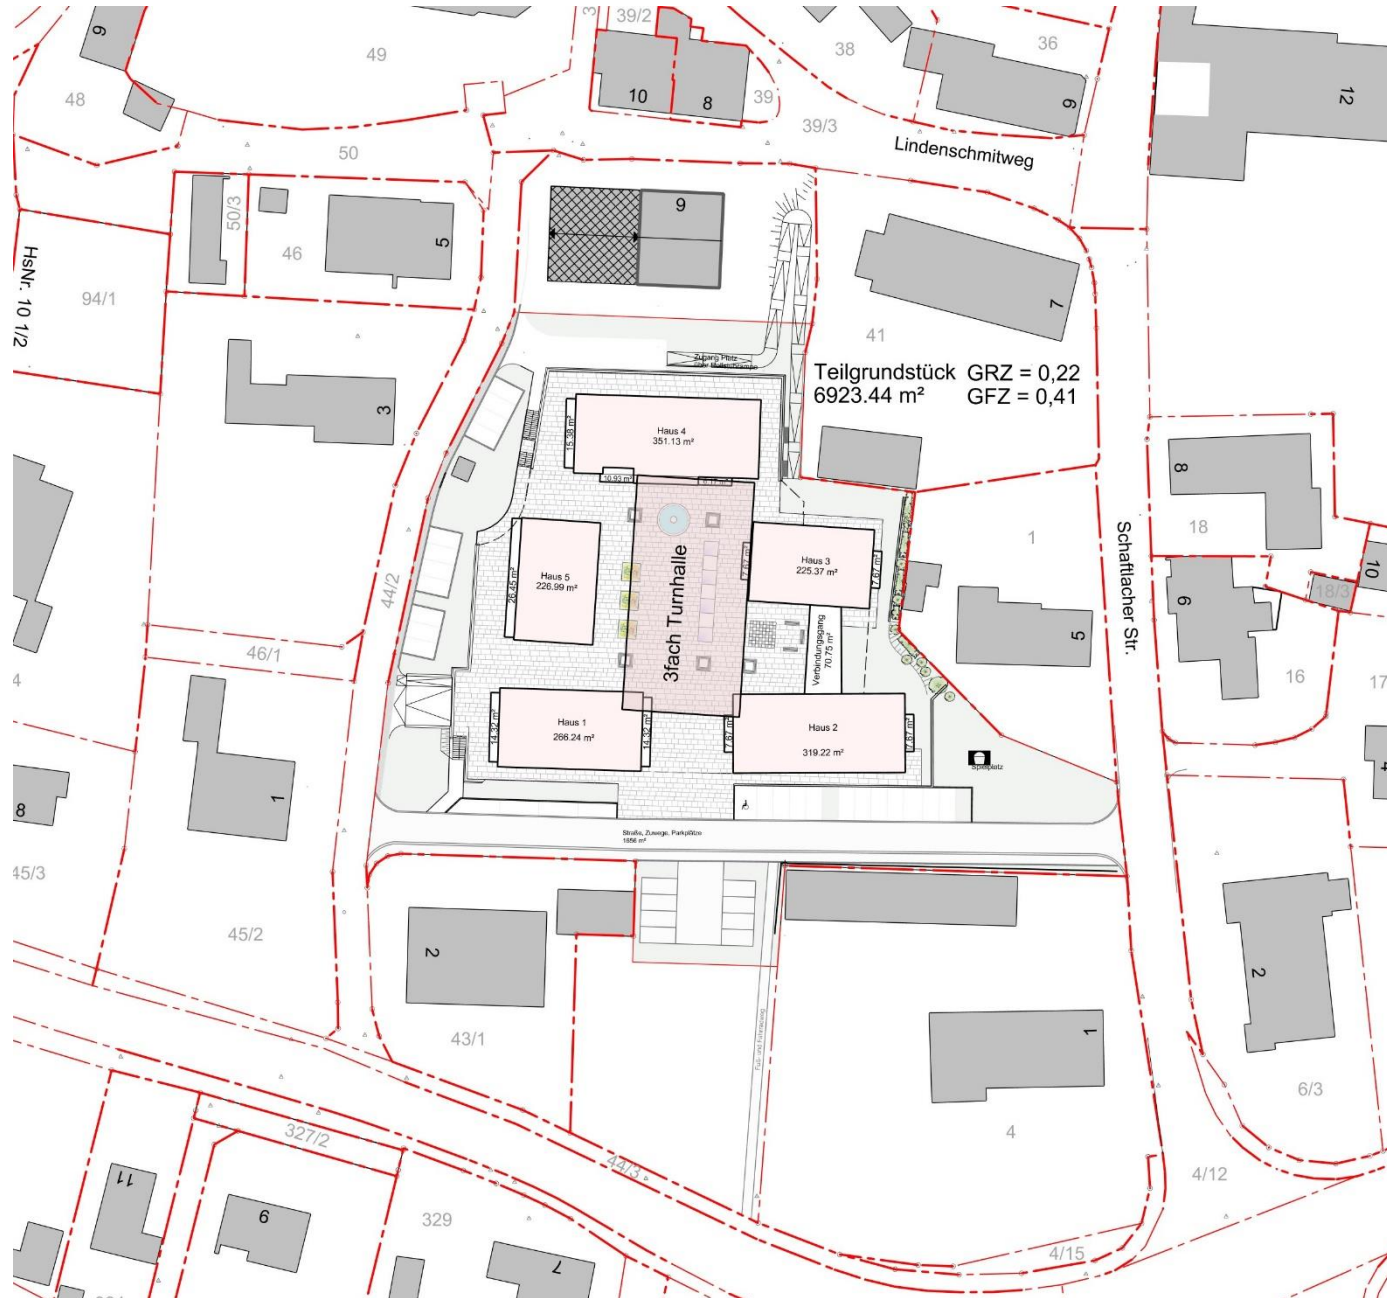

Luftbild mit Umgriff

Flächennutzungsplan Waakirchen Ausschnitt Ortsmitte

Städtebauliche Einfügung – zum Vergleich Marktplatz Miesbach

Tiefgarage

Ansicht vom Lindenschmitweg aus

Dorfplatz vom Balkon

Dorfplatz nach Süd-Osten

Abendstimmung Dorfplatz von Nord-Osten

Otto Wesendonck „Kern und Schale“