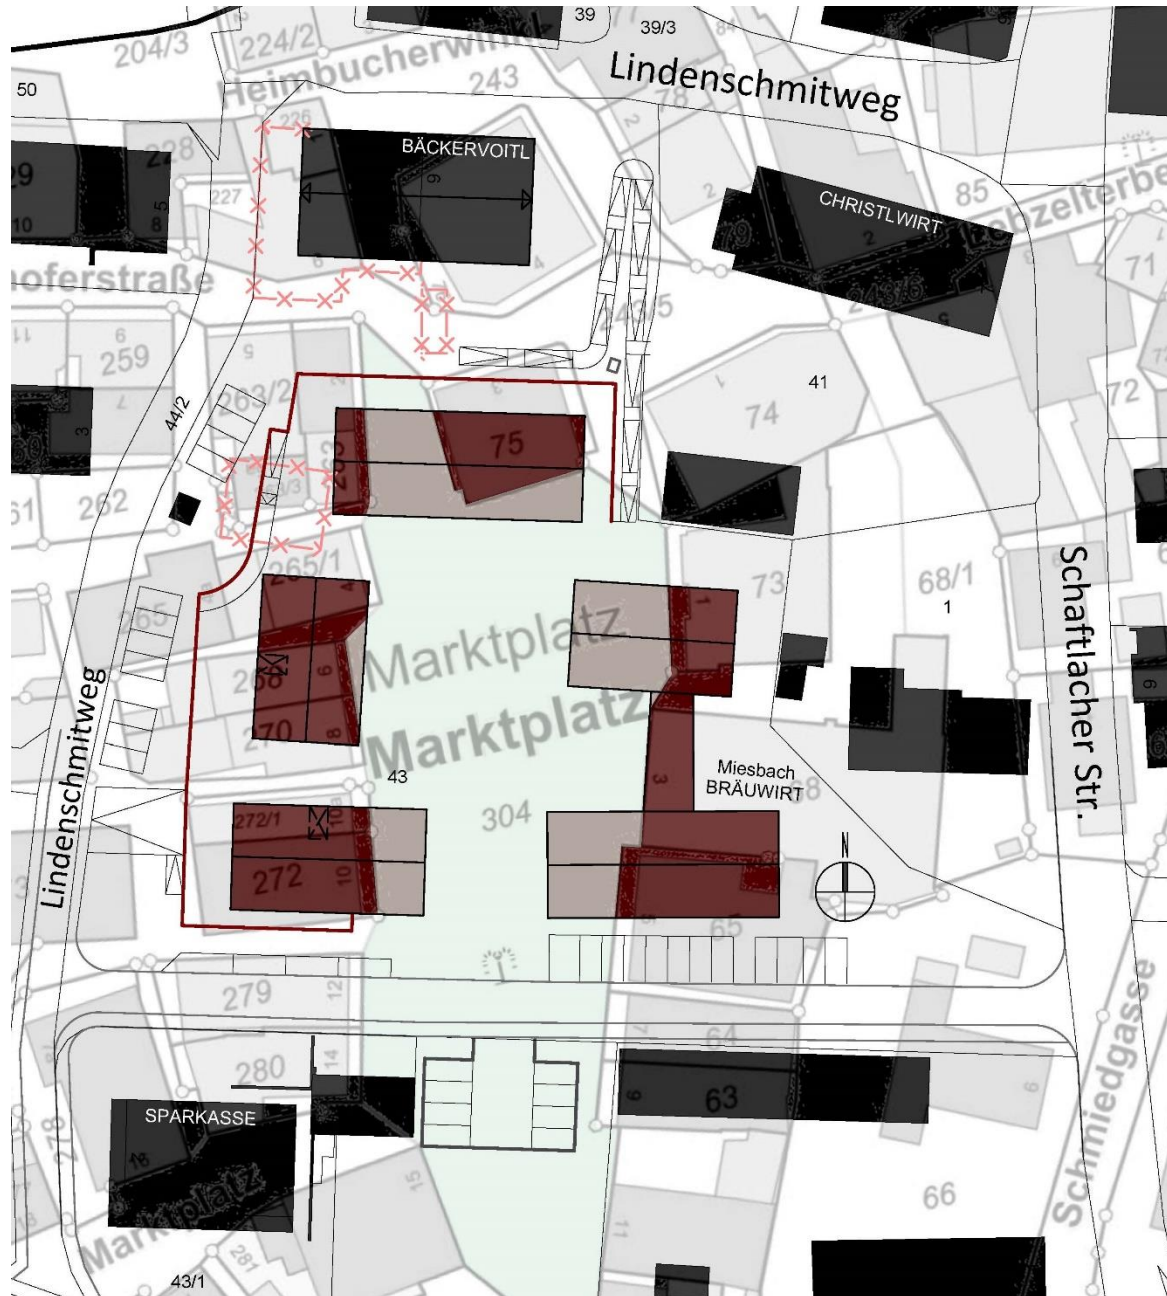

Luftbild mit Umgriff

Flächennutzungsplan Waakirchen Ausschnitt Ortsmitte

Städtebauliche Einfügung – zum Vergleich Marktplatz Miesbach

Tiefgarage

Ansicht vom Lindenschmitweg aus

Dorfplatz vom Balkon

Dorfplatz nach Süd-Osten

Abendstimmung Dorfplatz von Nord-Osten

Otto Wesendonck „Kern und Schale“