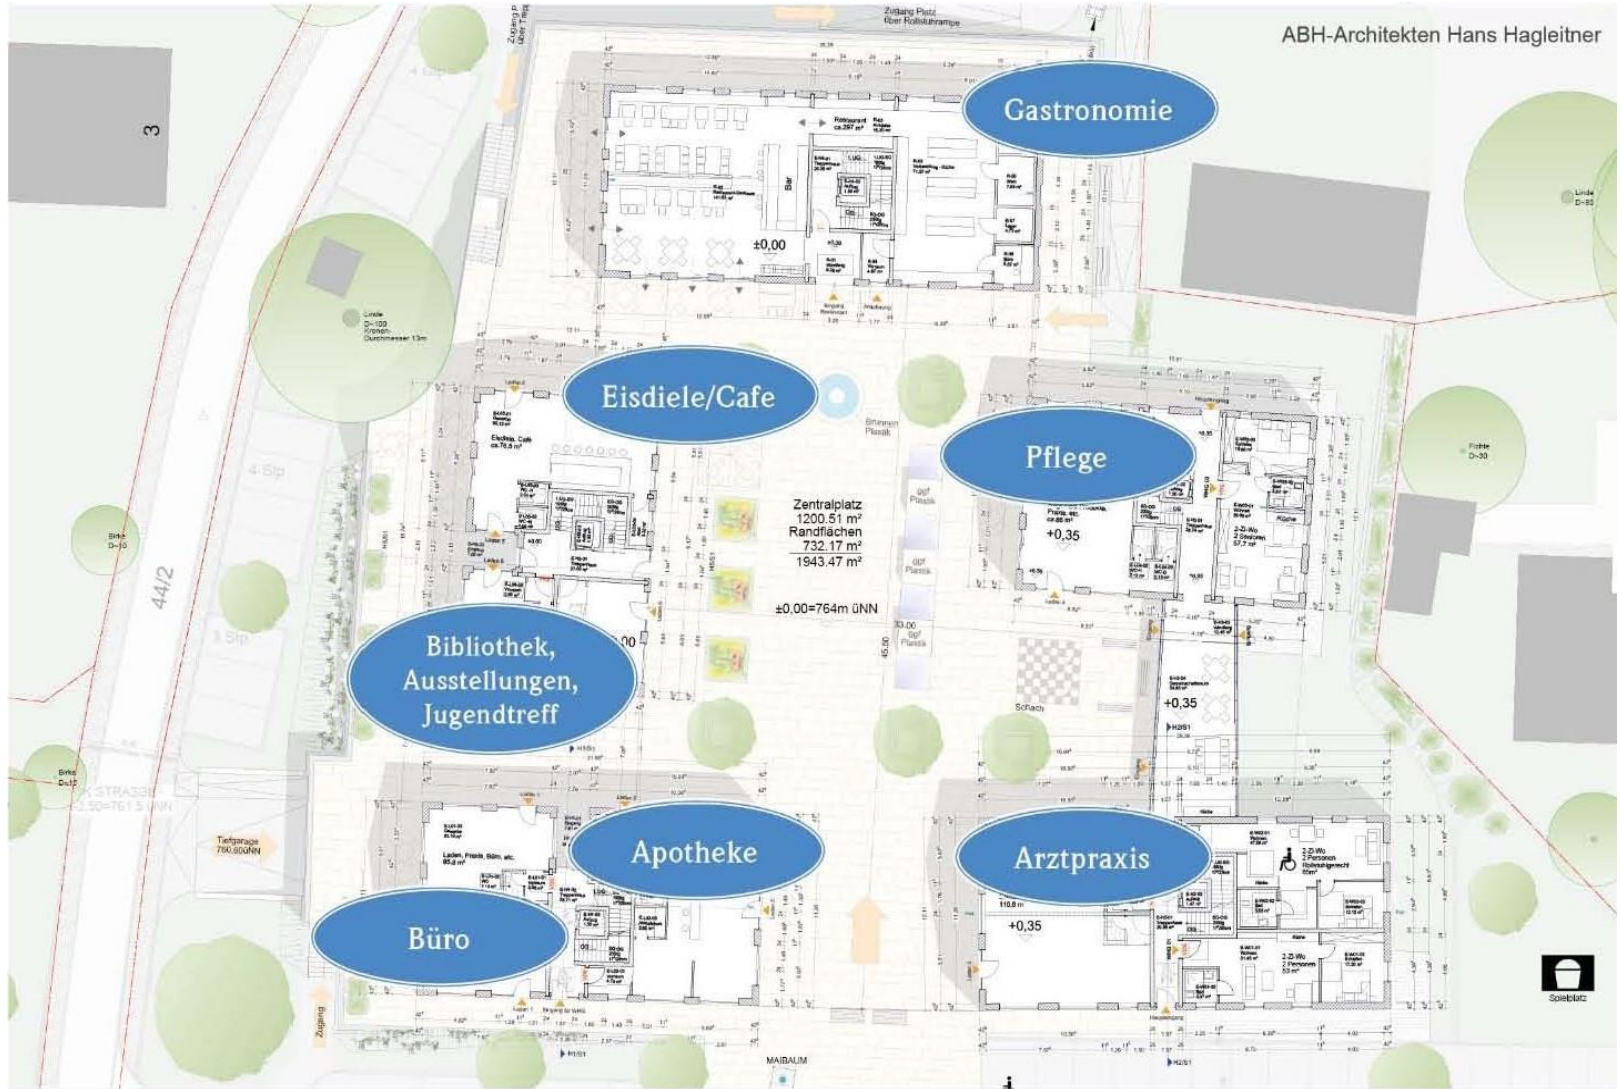

Luftbild mit Umgriff

Flächennutzungsplan Waakirchen Ausschnitt Ortsmitte

Städtebauliche Einfügung – zum Vergleich Marktplatz Miesbach

Tiefgarage

Ansicht vom Lindenschmitweg aus

Dorfplatz vom Balkon

Dorfplatz nach Süd-Osten

Abendstimmung Dorfplatz von Nord-Osten

Otto Wesendonck „Kern und Schale“